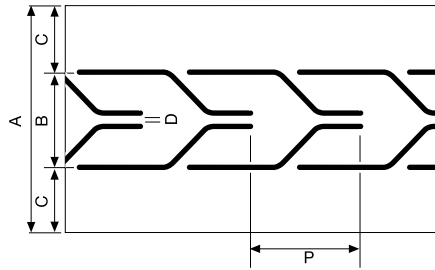

### L300

<b>A</b>	400	500
<b>B</b>	300	300
<b>C</b>	57	107
<b>D</b>	20	20
<b>P</b>	330	330

### L640

<b>A</b>	800	1000
<b>B</b>	640	640
<b>C</b>	80	190
<b>D</b>	20	20
<b>P</b>	375	375

**ALTURA TACOS**  
CLEATS HEIGHT  
17 mm

EP400/3  
315 mm