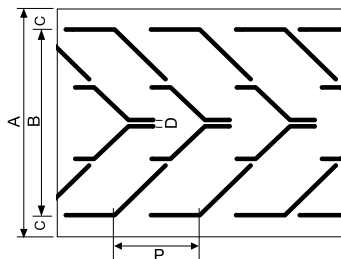

L750

A	1000
B	750
C	125
D	15
P	330