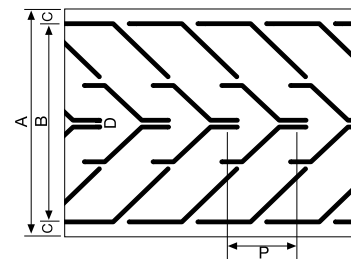

L970

A	1200	1400
B	970	970
C	125	225
D	20	20
P	390	390