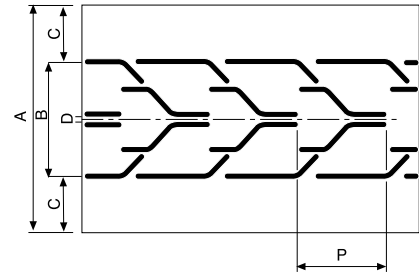

L440

A	600	650
B	440	440
C	88	103
D	20	20
P	315	315