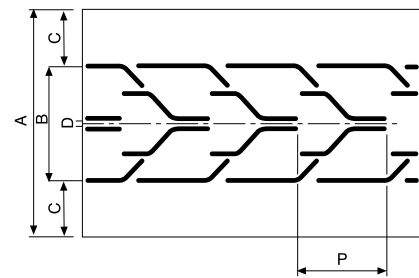

### L440

<b>A</b>	600	650
<b>B</b>	440	440
<b>C</b>	88	103
<b>D</b>	20	20
<b>P</b>	315	315

### L550

<b>A</b>	800
<b>B</b>	550
<b>C</b>	125
<b>D</b>	20
<b>P</b>	330

### L640

<b>A</b>	800	1000
<b>B</b>	640	640
<b>C</b>	80	190
<b>D</b>	20	20
<b>P</b>	375	375

**ALTURA TACOS**  
CLEATS HEIGHT  
17 mm

EP400/3  
315 mm