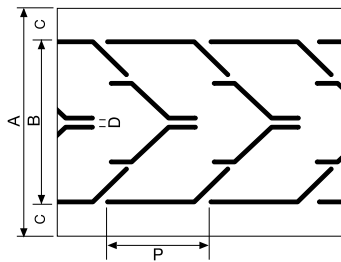

L550

A	800
B	550
C	125
D	20
P	330