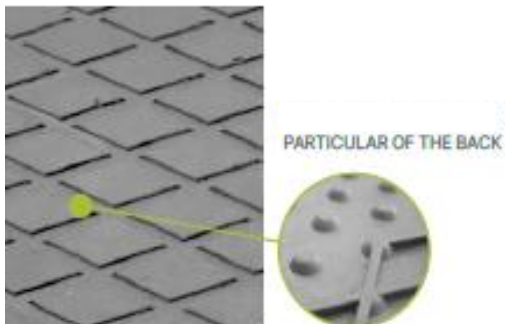

L/TS

PLANCHA DE RECUBRIMIENTO PARA ESTABLOS

LIVESTOCK MAT

USO APPLICATIONS

Diseño romboidal antideslizante. Se utiliza habitualmente en el interior de establos industriales. El caucho especial es especialmente resistente a los líquidos orgánicos, el ozono y la abrasión. Se puede limpiar fácilmente y también se puede cortar a medida. Bajo pedido, puede fabricarse con tallos en la parte inferior.

Rhomboidal, non-slip design. Commonly used for industrial animal farming. The special rubber is particularly resistant to organic fluids, ozone and abrasion. It is easily cleaned and can be cut to size. On request it can be produced with specific stalk supports underneath it.