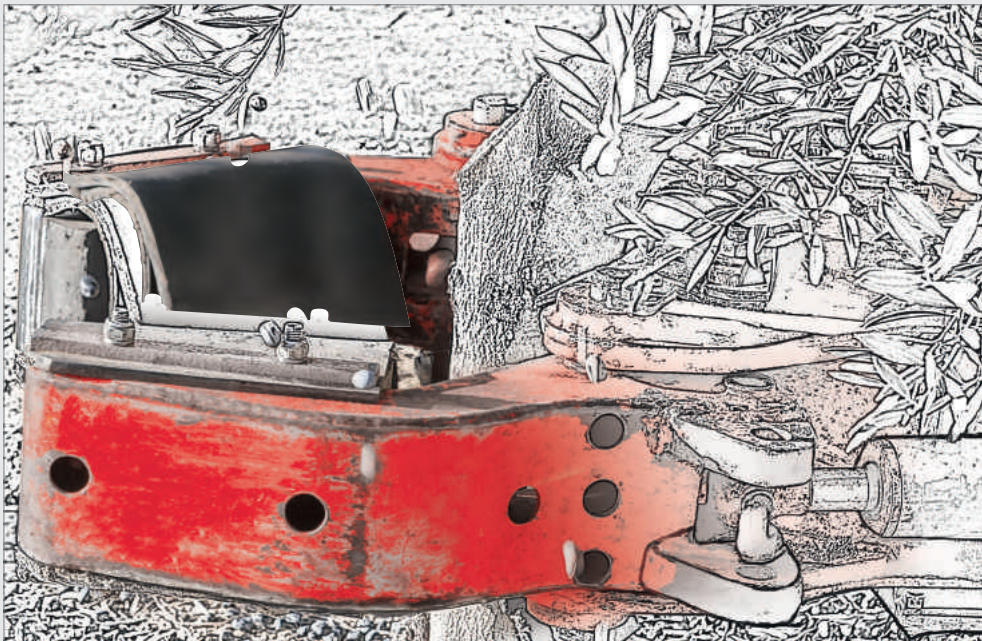

GOMMA TELATA ANTISCORTECCIAMENTO.

"STOP DEBARKING"
SOFT TEXTILED RUBBER.

- **Gomma morbida per proteggere i tuoi alberi.**
  Soft rubber to protect your trees.
- **Gomma resistente all'ozono e agli agenti atmosferici.**
  Ozone and weather resistant rubber.
- **Pacco tele resistente a tagli e strappi.**
  Tear resistant textile carcass.

SCOPRI LA NOSTRA LINEA DI NASTRI

DISCOVER OUR RUBBER CONVEYOR BELTS LINE

AGRIPORT

SATI GROUP S.P.A.

Via Bonazzi, 24
40013 Castel Maggiore
Bologna - Italy
T +39 051 700321
www.satigroup.it

Ufficio vendite italia
commercienastri@satigroup.it
Ufficio vendite estero
export@satigroup.it

P. IVA 00672251204