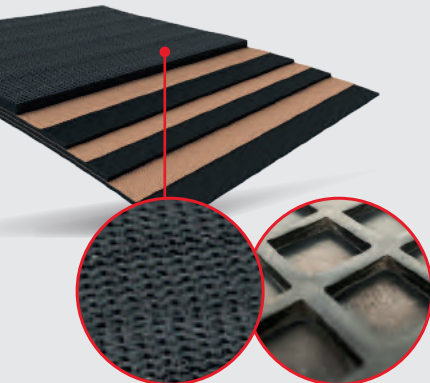

AGRIPORT

PER UN RACCOLTO PERFORMANTE!
FOR A PERFORMING HARVEST!

UNIROUND®

CINGHIE PER ROTOPRESSE IN GOMMA
CONVEYOR BELTS FOR ROUND BALER
MACHINES

- **Cinghia più duratura che riduce i costi legati al fermo macchina.**
Longlasting belt which reduces the machine shutdown costs.
- **Il disegno a losanghe permette di raccogliere più materiale garantendo così un foraggio di prima qualità.**
The diamond pattern helps to collect more material guaranteeing a premium quality fodder.

CINGHIA / BELT

SPECIALE GOMMA ANTIABRASIVA E COMBINAZIONE DI TELE RESISTENTI A STRAPPI E TAGLI.

A SPECIAL COMBINATION BETWEEN ANTIABRASIVE COMPOUND AND TEAR RESISTANT TEXTILES.

UNIROUND 1
450

UNIROUND 2
450

GIUNZIONE / SPLICING

FORNIBILE ANCHE CON GIUNZIONE MECCANICA APPLICATA: U24 BS O ALLIGATOR RIVET.

AVAILABLE ALSO WITH APPLIED MECHANICAL FASTENER: U24 BS OR ALLIGATOR RIVET.

A
GIUNZIONE MECCANICA APPLICATA
APPLIED MECHANICAL FASTENER

 **SATIBELT**

NASTRI TRASPORTATORI E LASTRE TAGLIATI/FORATI A MISURA.

CNC RUBBER BELTS AND SHEETING

- **Articolo customizzabile tramite tecnologia "water jet".**
Customized item through Water Jet process.
- **Taglio tramite Fustella a disegno.**
Custom die cutting.
- **Prodotto studiato per evitare la dispersione di materiale.**
Product developed for avoiding material spillage.
- **La speciale combinazione tra gomma antiabrasiva e tele resistenti allo strappo allungano il ciclo di vita della bandella.**
The special combination between antiabrasive rubber and tear resistant textiles extends the product lifecycle.