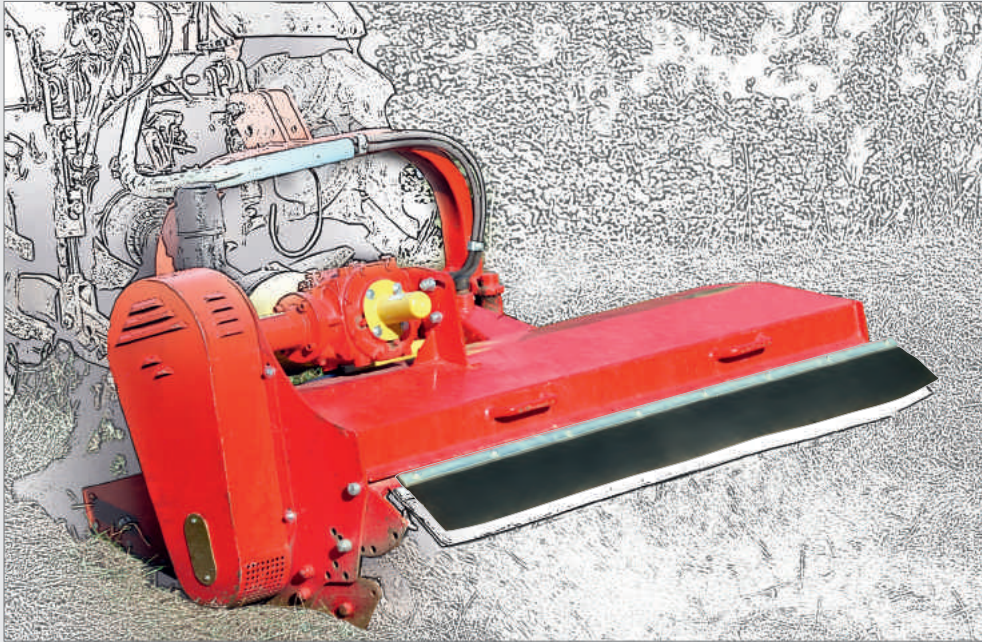

AGRIPORT

PER UN RACCOLTO PERFORMANTE!
FOR A PERFORMING HARVEST!

UNIROUND®

CINGHIE PER ROTOPRESSE IN GOMMA
CONVEYOR BELTS FOR ROUND BALER
MACHINES

- **Cinghia più duratura che riduce i costi legati al fermo macchina.**
Longlasting belt which reduces the machine shutdown costs.
- **Il disegno a losanghe permette di raccogliere più materiale garantendo così un foraggio di prima qualità.**
The diamond pattern helps to collect more material guaranteeing a premium quality fodder.

GIUNZIONE / SPLICING

FORNIBILE ANCHE CON GIUNZIONE MECCANICA APPLICATA: U24 BS O ALLIGATOR RIVET.

AVAILABLE ALSO WITH APPLIED MECHANICAL FASTENER: U24 BS OR ALLIGATOR RIVET.

A
GIUNZIONE MECCANICA APPLICATA
APPLIED MECHANICAL FASTENER

TWO COMPONENT PRODUCT THE ONLY ONE 100% NON TOXIC AND FDA APPROVED: START AGAIN IN 1 HOUR!

MULTIFACE 1.5

PRODOTTO BREVETTATO RIVOLUZIONARIO
PATENTED REVOLUTIONARY PRODUCT

UNI-SHIELD

SISTEMA DI PROTEZIONE E CONTENIMENTO IN GOMMA
RUBBER PROTECTION AND CONTAINMENT SYSTEM

 **SATIBELT**

NASTRI TRASPORTATORI E LASTRE TAGLIATI/FORATI A MISURA.

CNC RUBBER BELTS AND SHEETING

- **Articolo customizzabile tramite tecnologia "water jet".**
Customized item through Water Jet process.
- **Taglio tramite Fustella a disegno.**
Custom die cutting.
- **Prodotto studiato per evitare la dispersione di materiale.**
Product developed for avoiding material spillage.
- **La speciale combinazione tra gomma antiabrasiva e tele resistenti allo strappo allungano il ciclo di vita della bandella.**
The special combination between antiabrasive rubber and tear resistant textiles extends the product lifecycle.